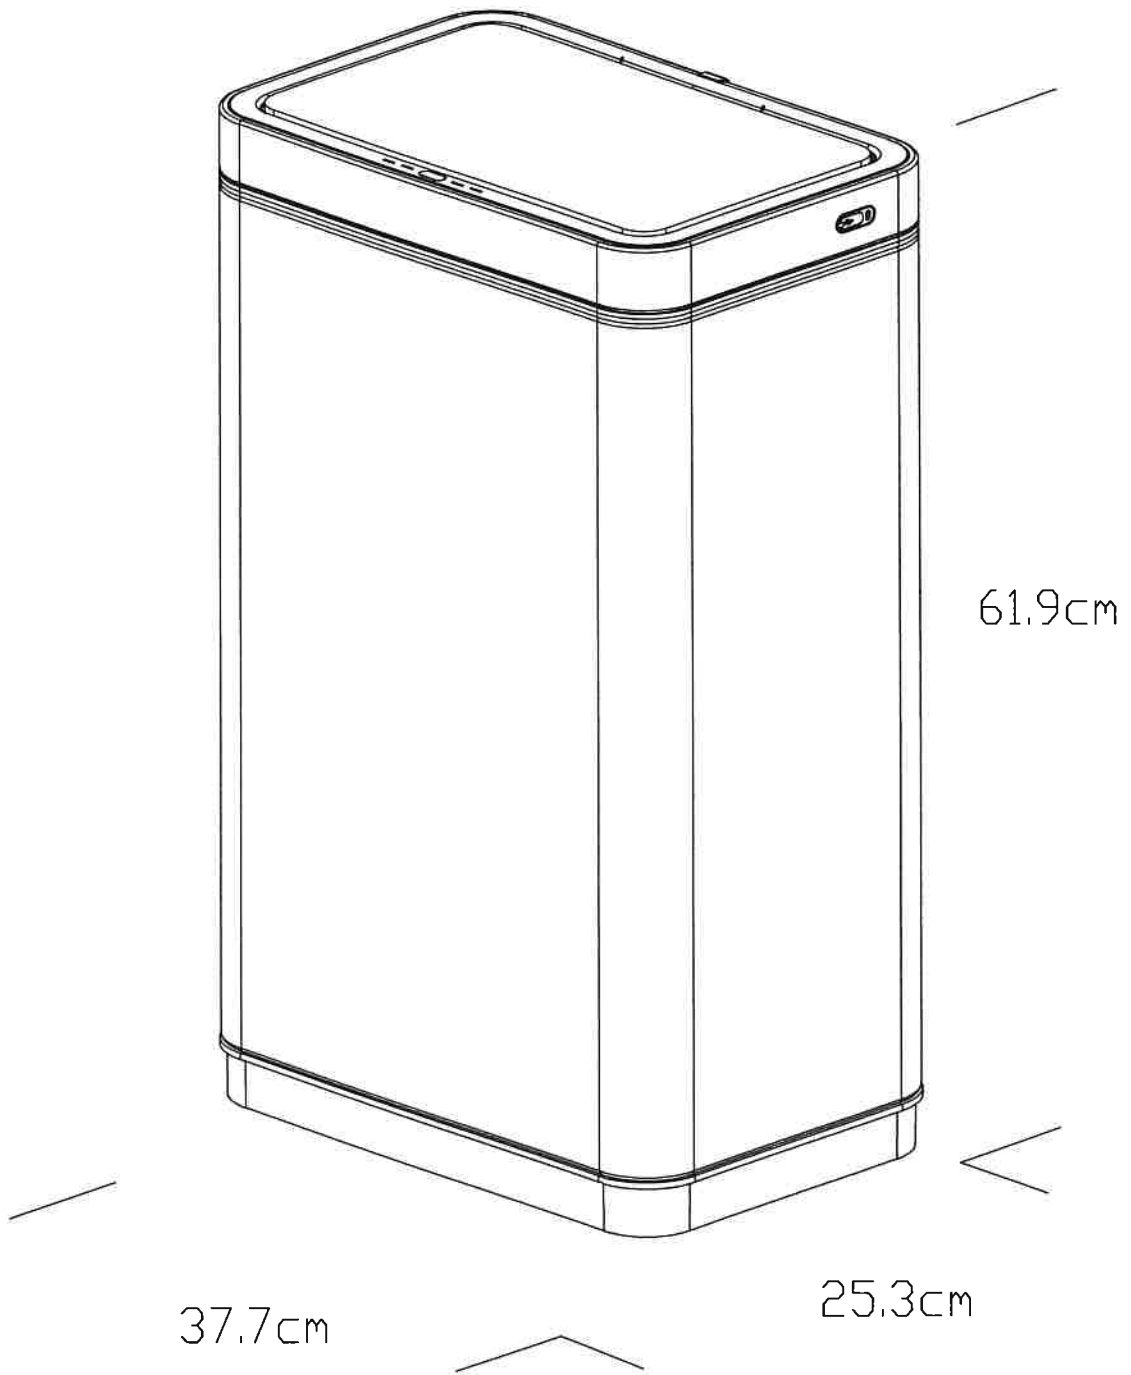

9280-30L/45L

9280-30L/45L

81.5cm